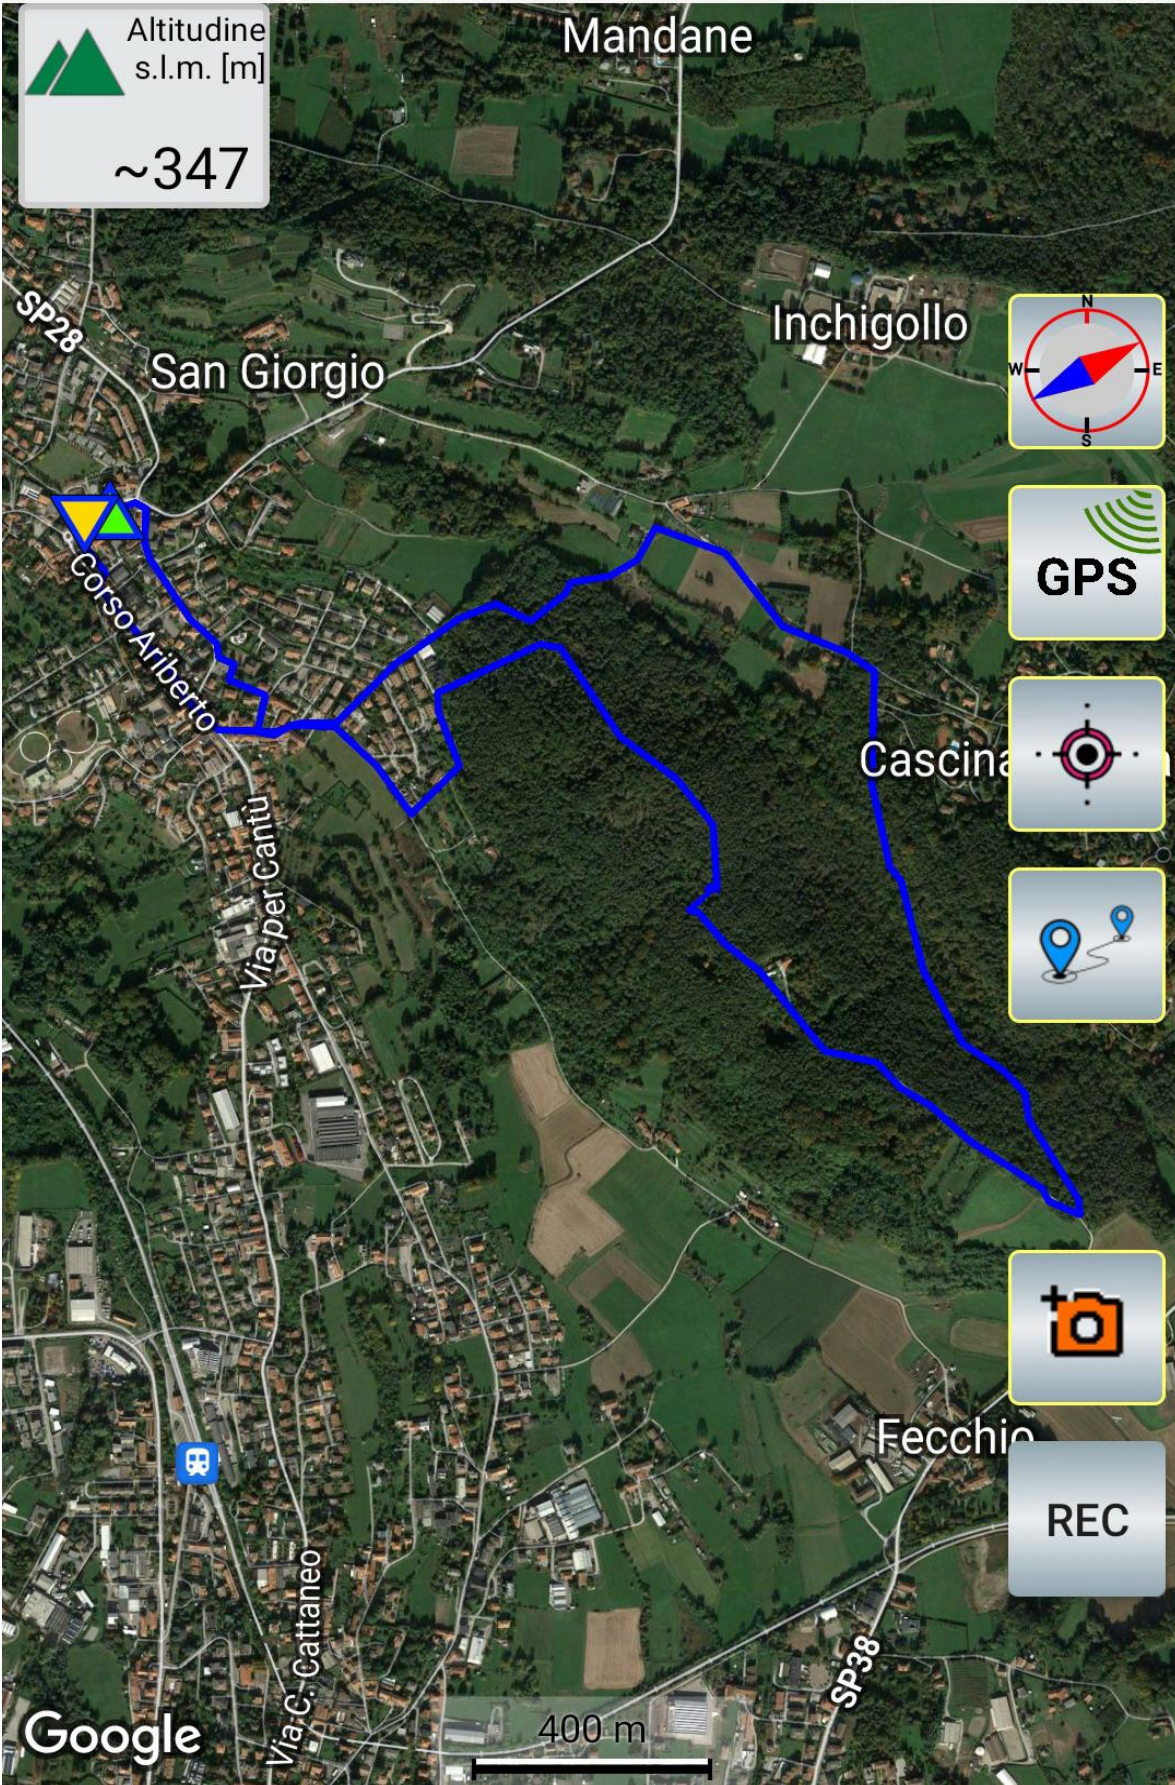

A-GPS Tracker

Altitudine
s.l.m. [m]
~347

Google

400 m

SP28

San Giorgio

Mandane

Inchingollo

Corso Ariberto

Via per Cantù

Cascina

Fecchia

Via C. Cattaneo

SP38