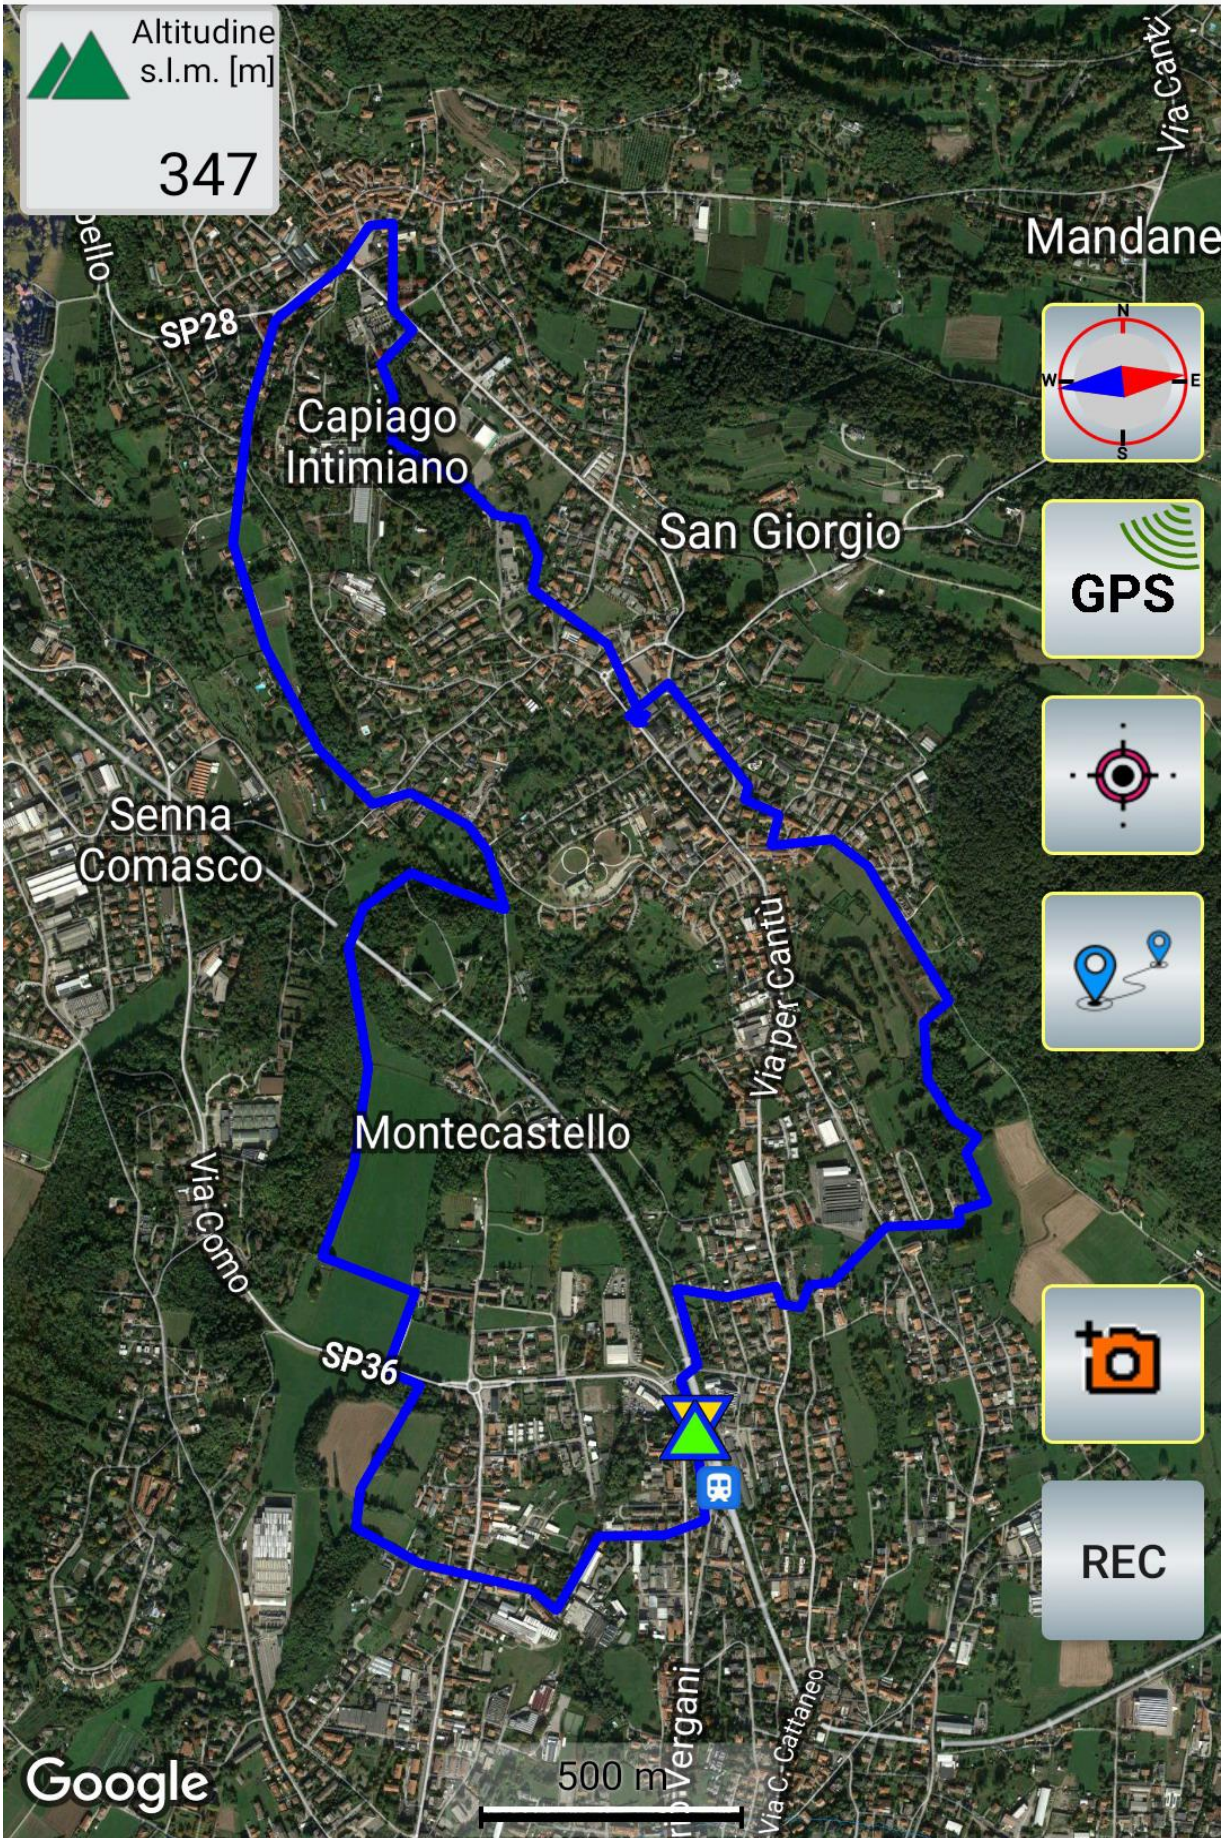

A-GPS Tracker

Altitudine
s.l.m. [m]
347

Google

500 m