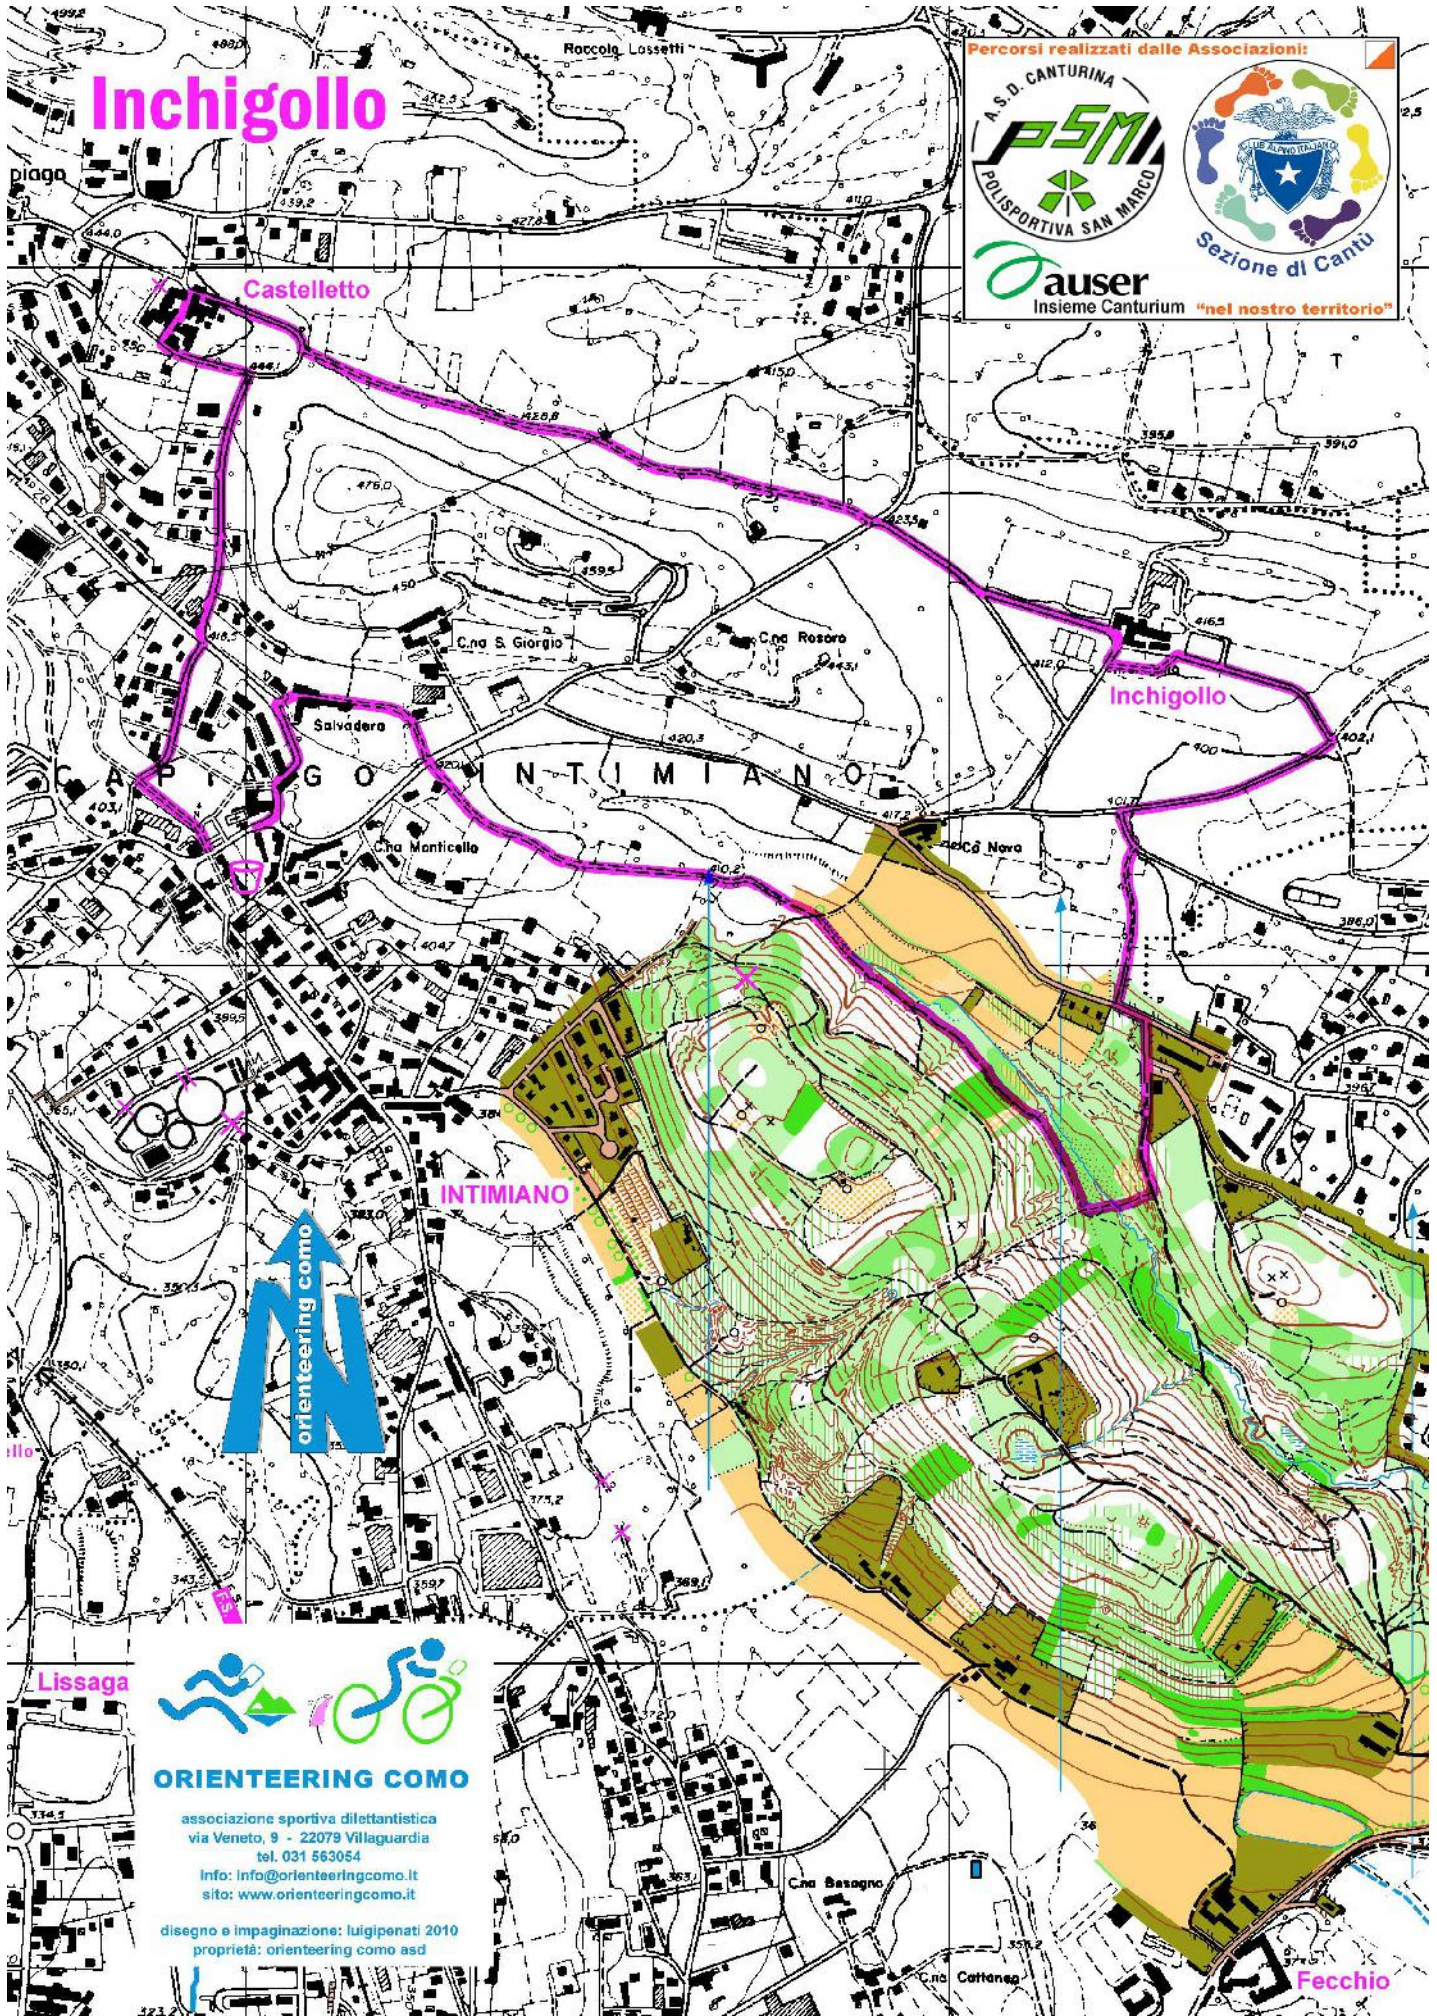

# Inchigollo

Percorsi realizzati dalle Associazioni:

**ausser**  
Insieme Canturium "nel nostro territorio"

Lissaga

**ORIENTEEING COMO**

associazione sportiva dilettantistica  
via Veneto, 9 - 22079 Villaguardia  
tel. 031 563054  
Info: [info@orienteeingcomo.it](mailto:info@orienteeingcomo.it)  
sito: [www.orienteeingcomo.it](http://www.orienteeingcomo.it)

disegno e impaginazione: luigipenati 2010  
proprietà: orienteeing como asd

Fecchio