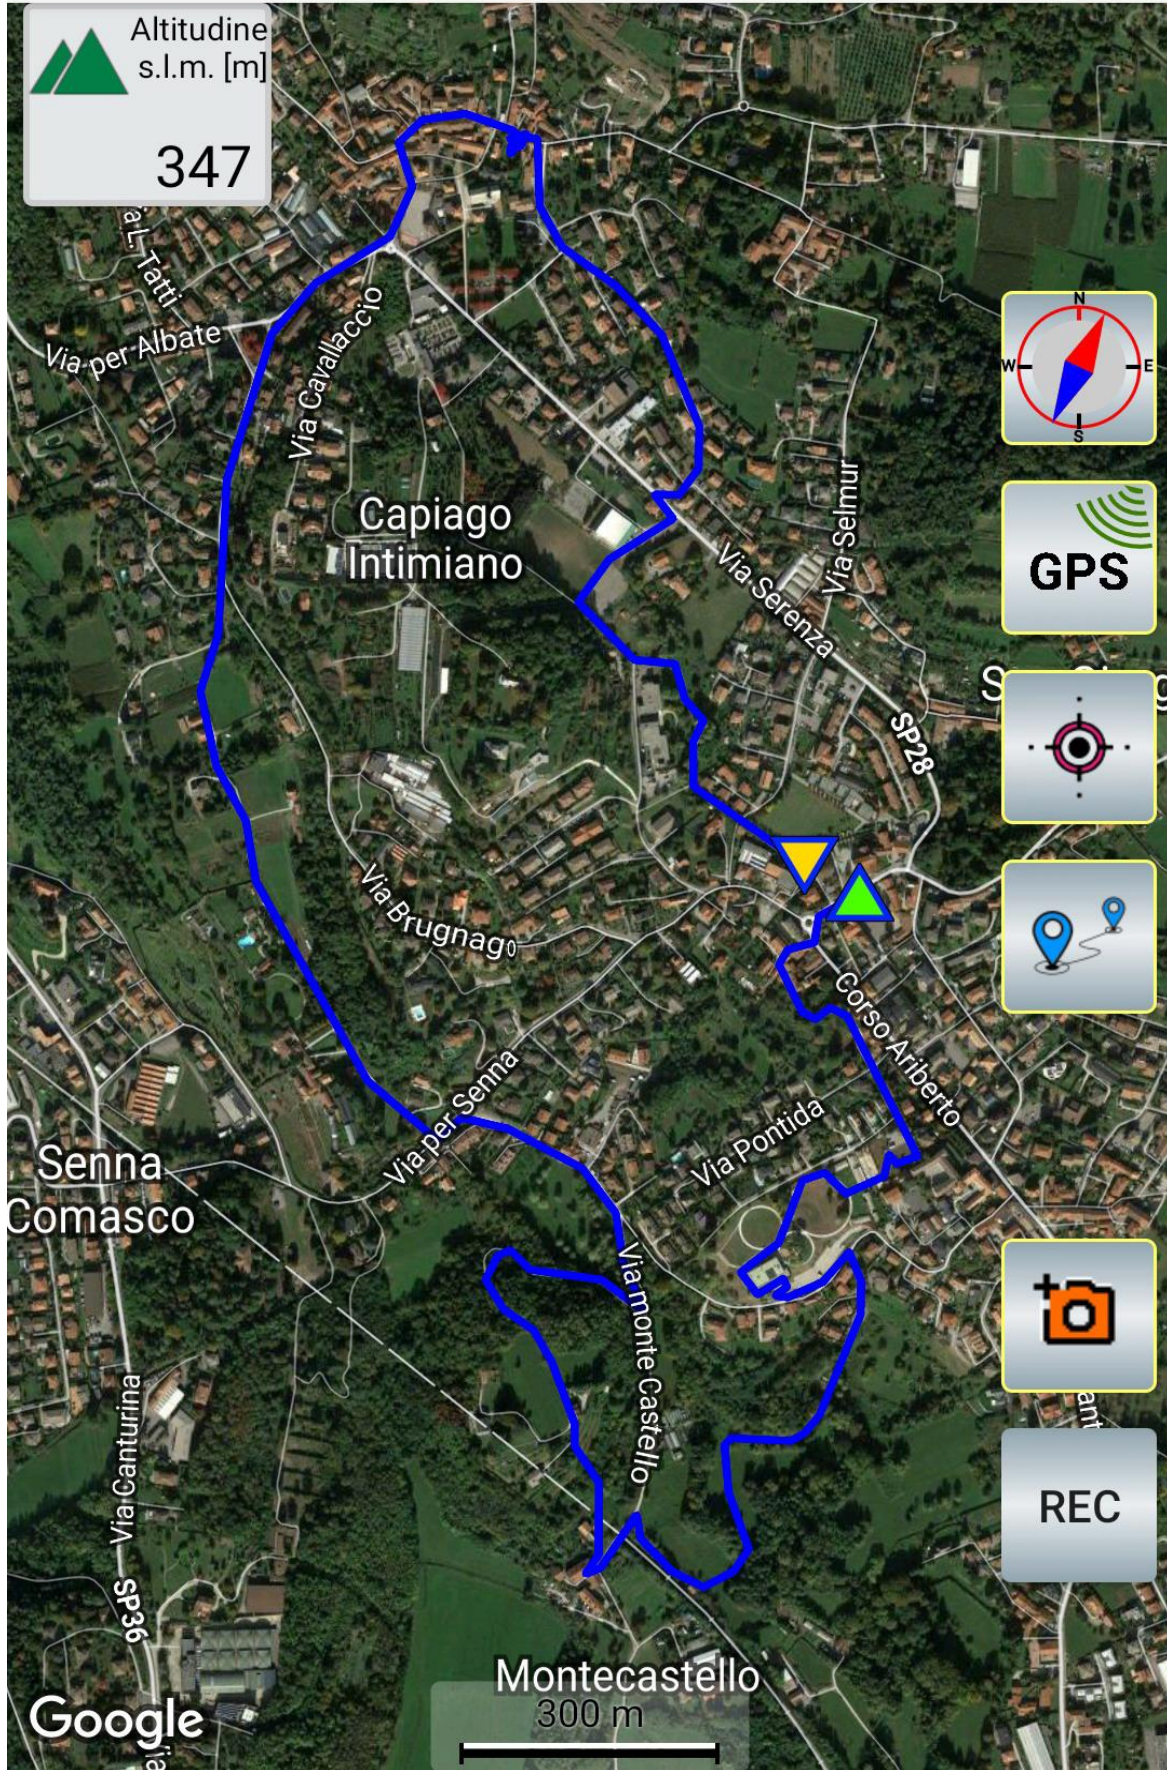

12:54

65%

A-GPS Tracker

Altitudine
s.l.m. [m]

347

Google

Montecastello
300 m