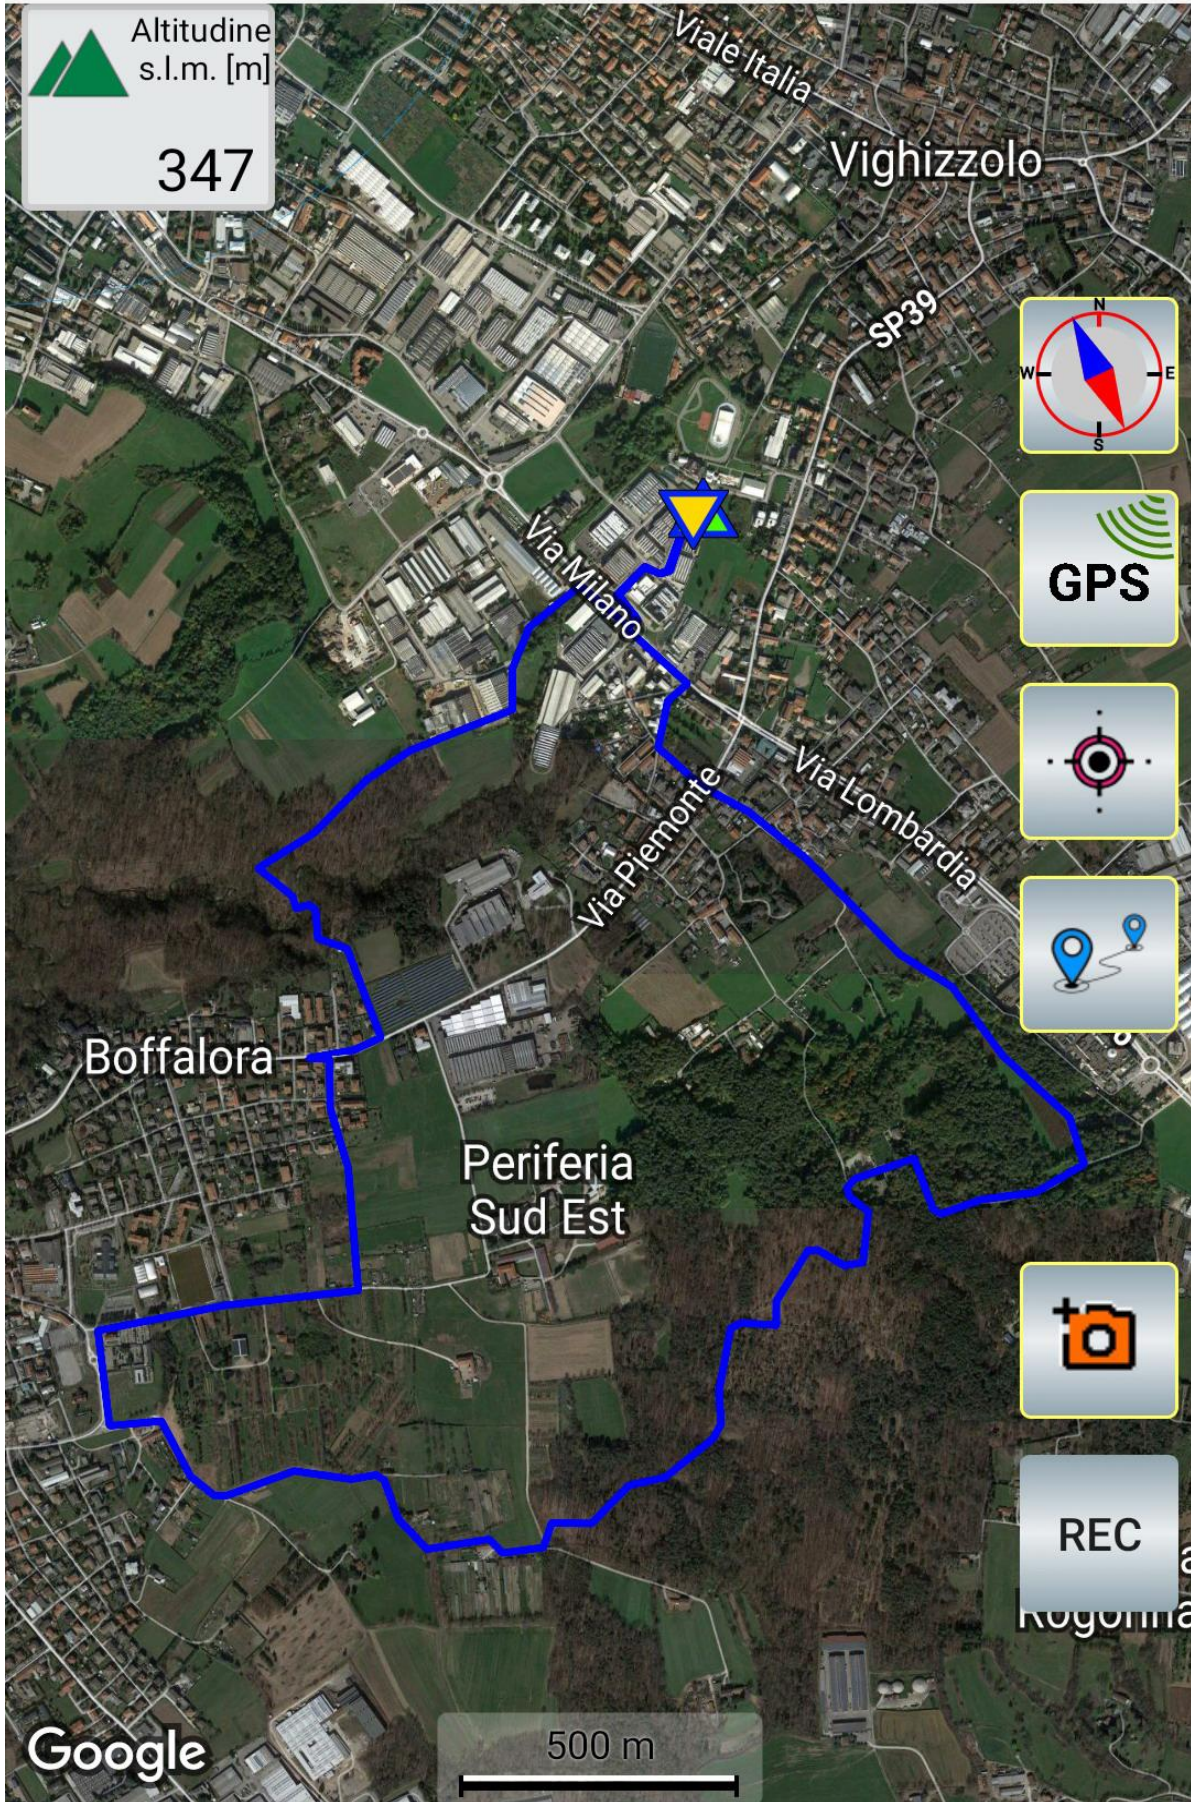

A-GPS Tracker

Altitudine
s.l.m. [m]

347

Google

500 m