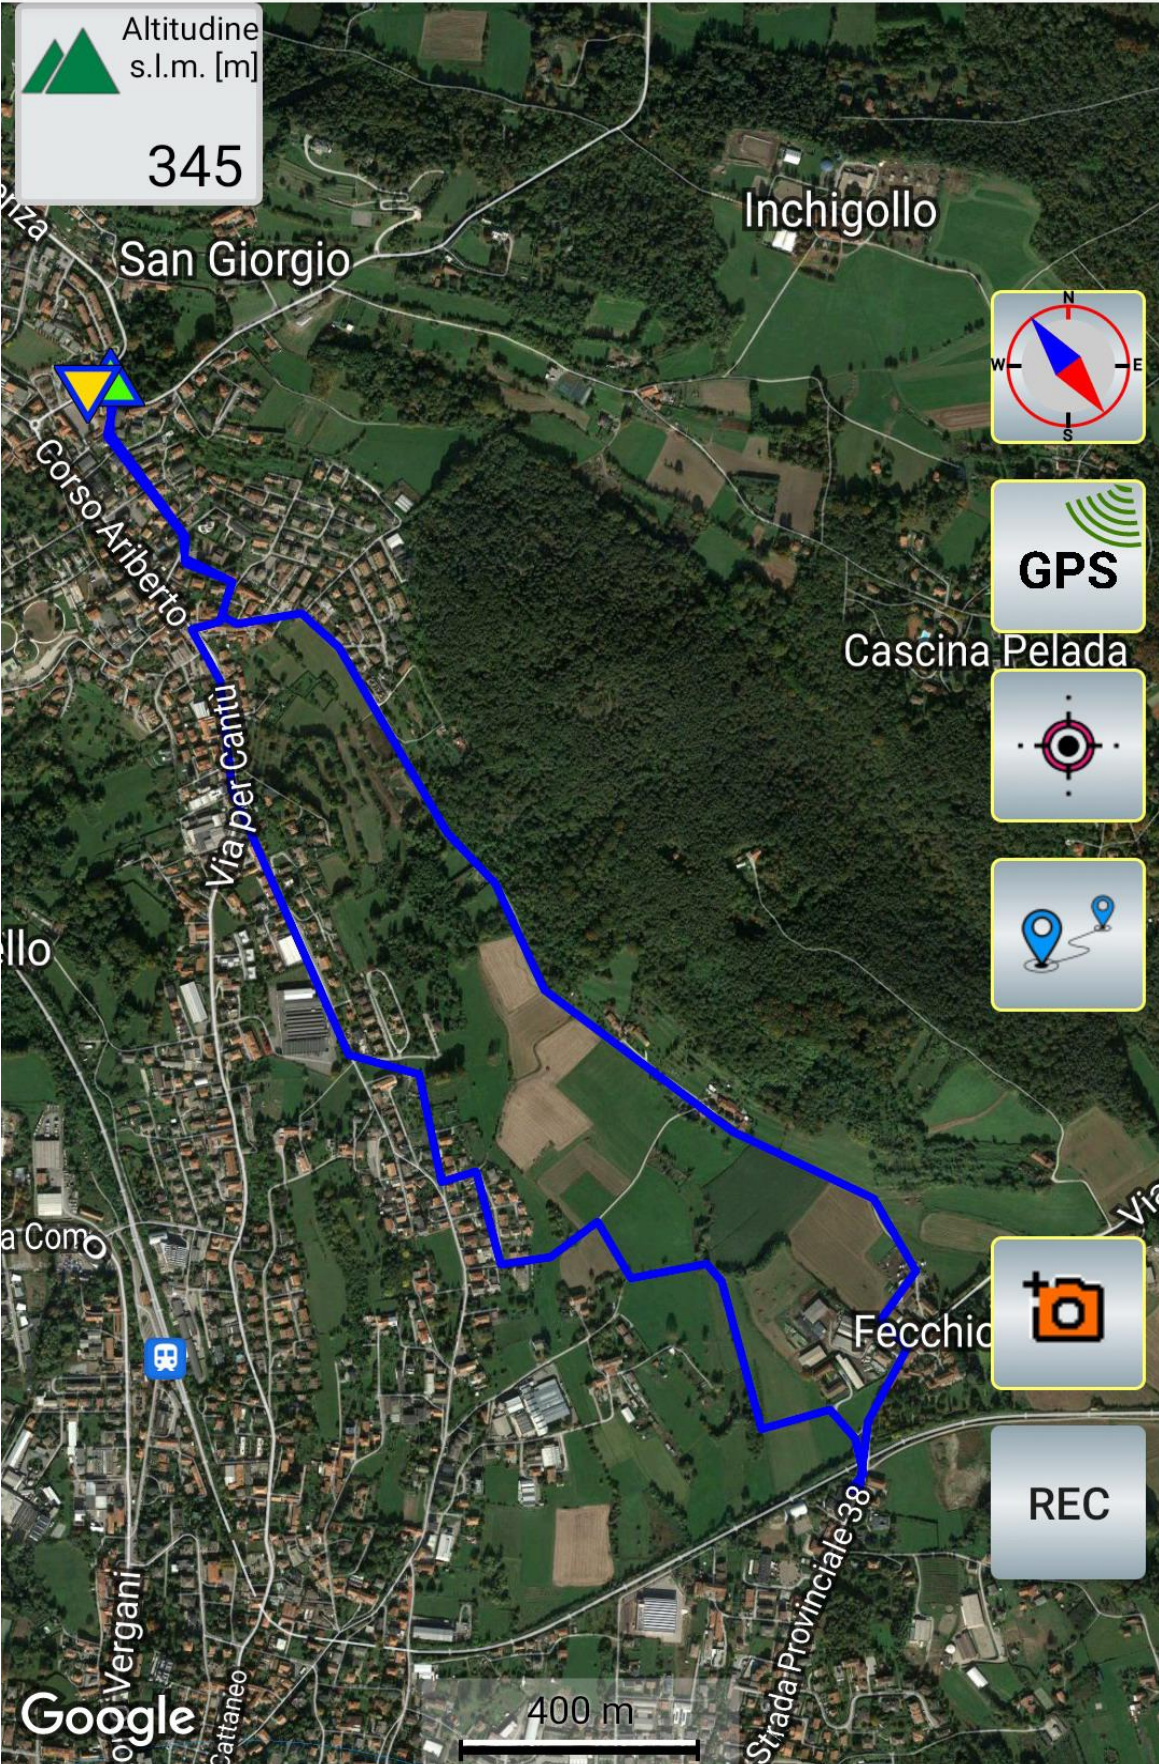

A-GPS Tracker

Altitudine
s.l.m. [m]
345

REC