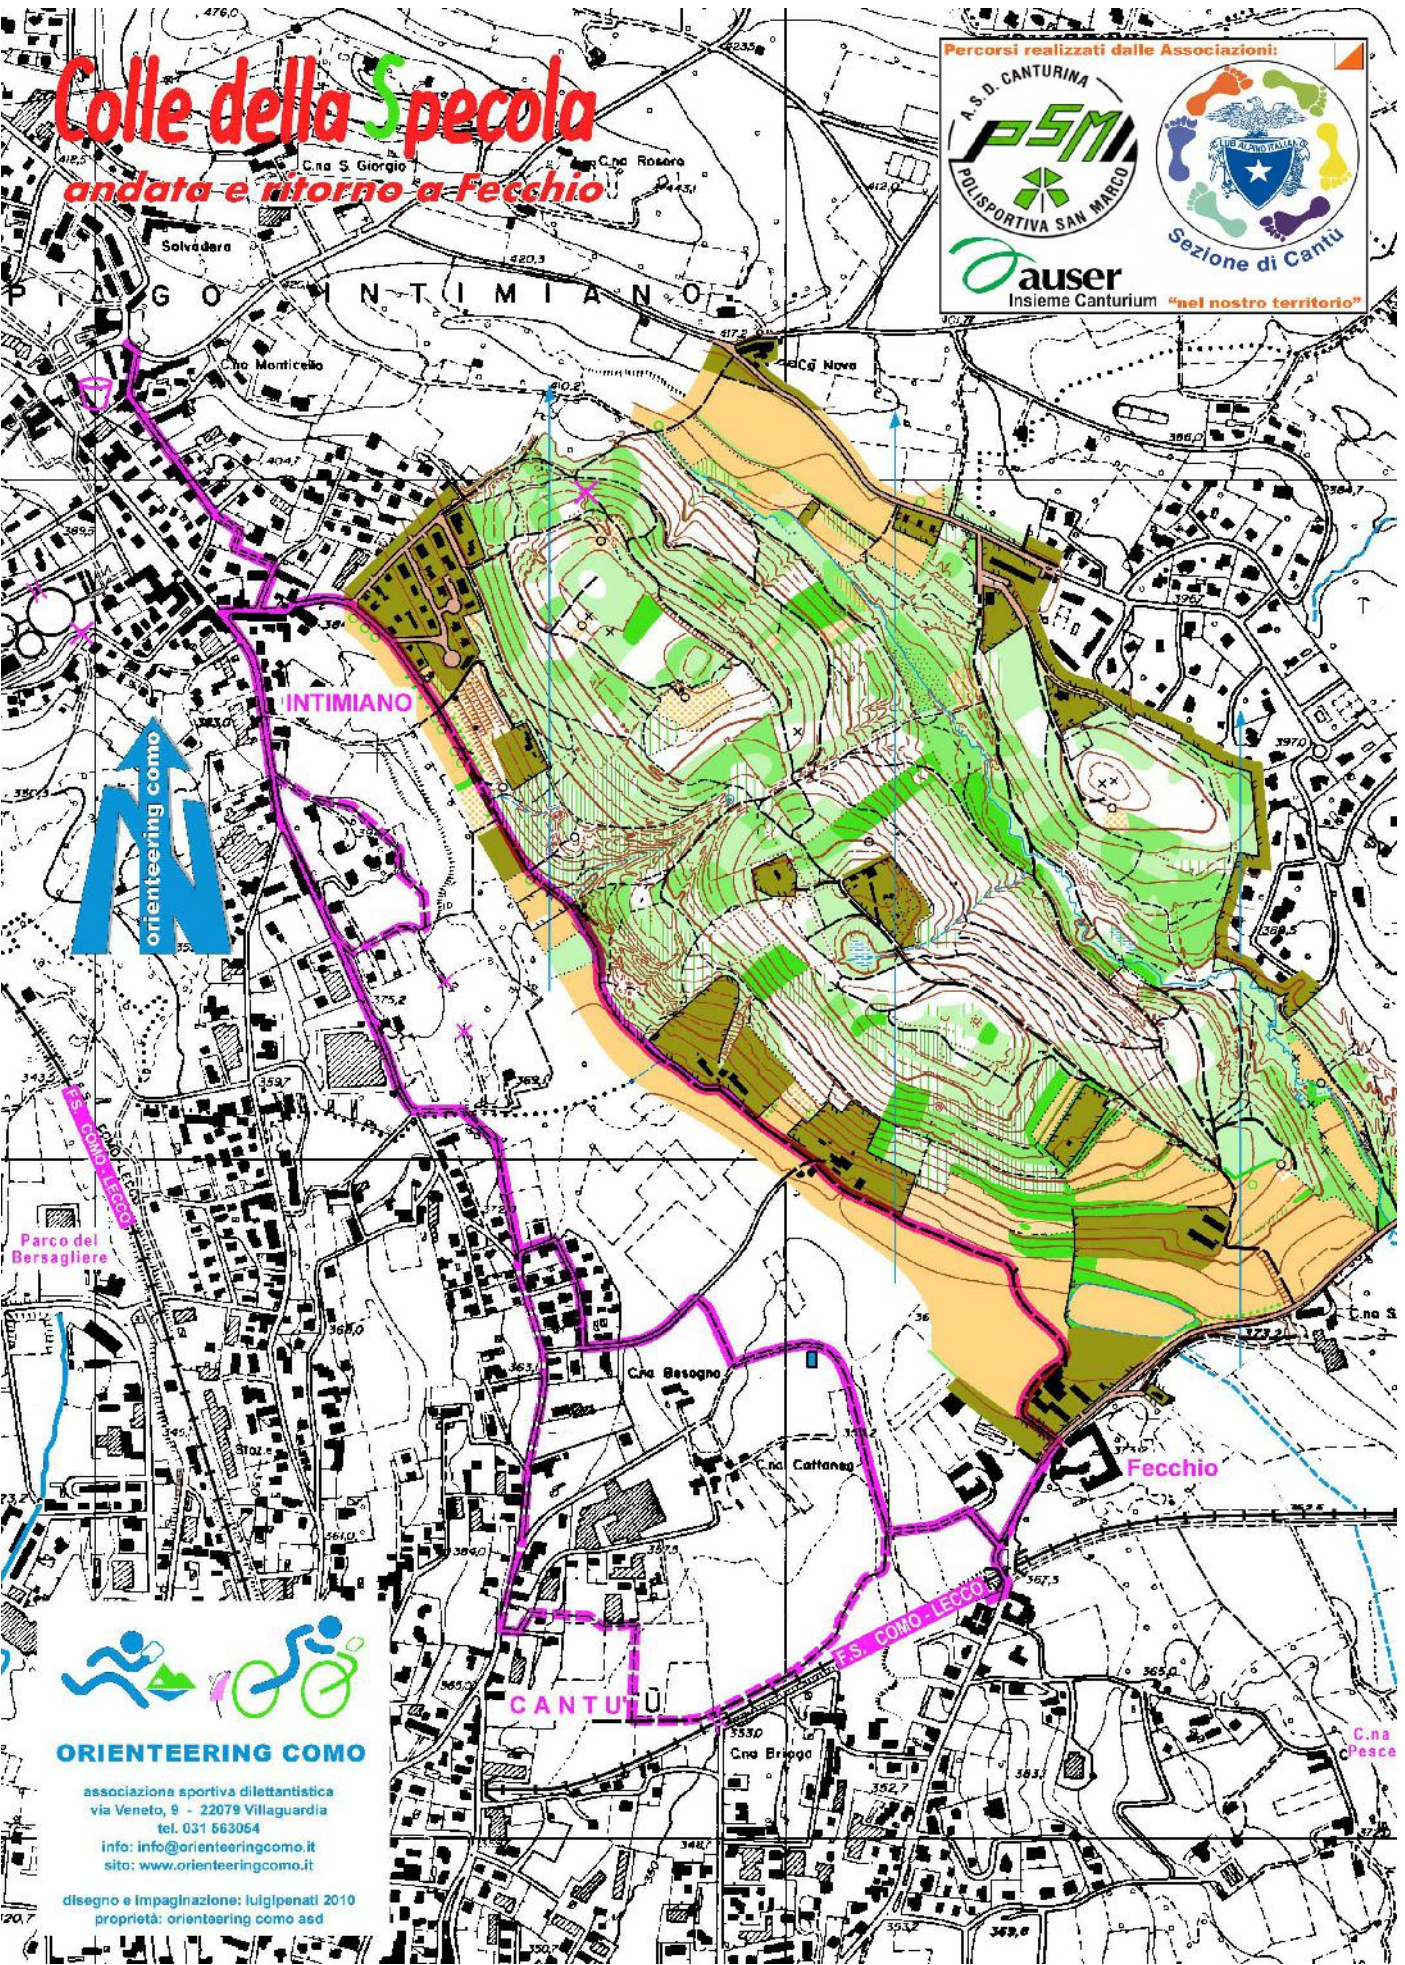

Colle della Specola

andata e ritorno a Fecchio

Percorsi realizzati dalle Associazioni:

ausser
Insieme Canturium "nel nostro territorio"

orienteeing como

Parco del Bersagliere

ORIENTEEING COMO

associazione sportiva dilettantistica
via Veneto, 9 - 22079 Villaguardia
tel. 031 563054
info: info@orienteeringcomo.it
sito: www.orienteeringcomo.it

disegno e impaginazione: luigipenati 2010
proprietà: orienteeing como asd