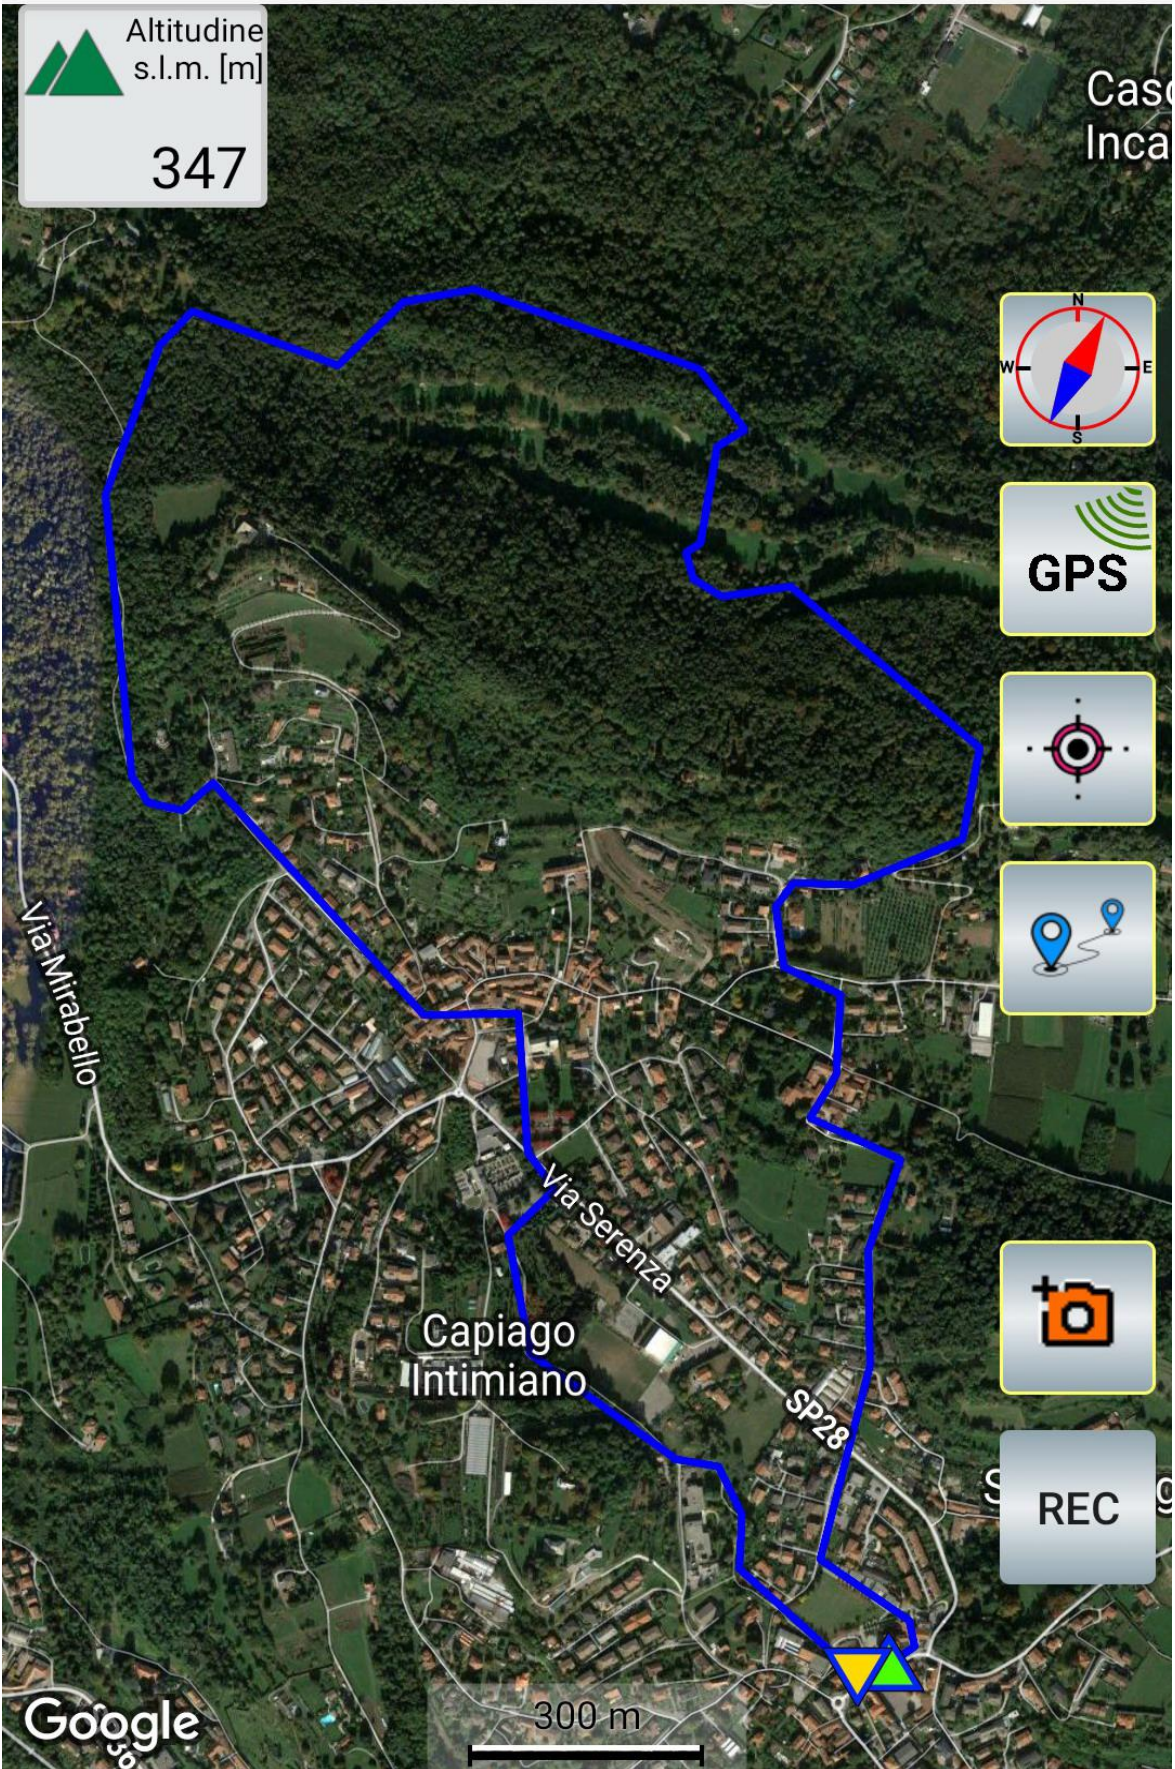

11:24

78%

A-GPS Tracker

Altitudine
s.l.m. [m]

347

Caso
Inca

REC

Google

300 m