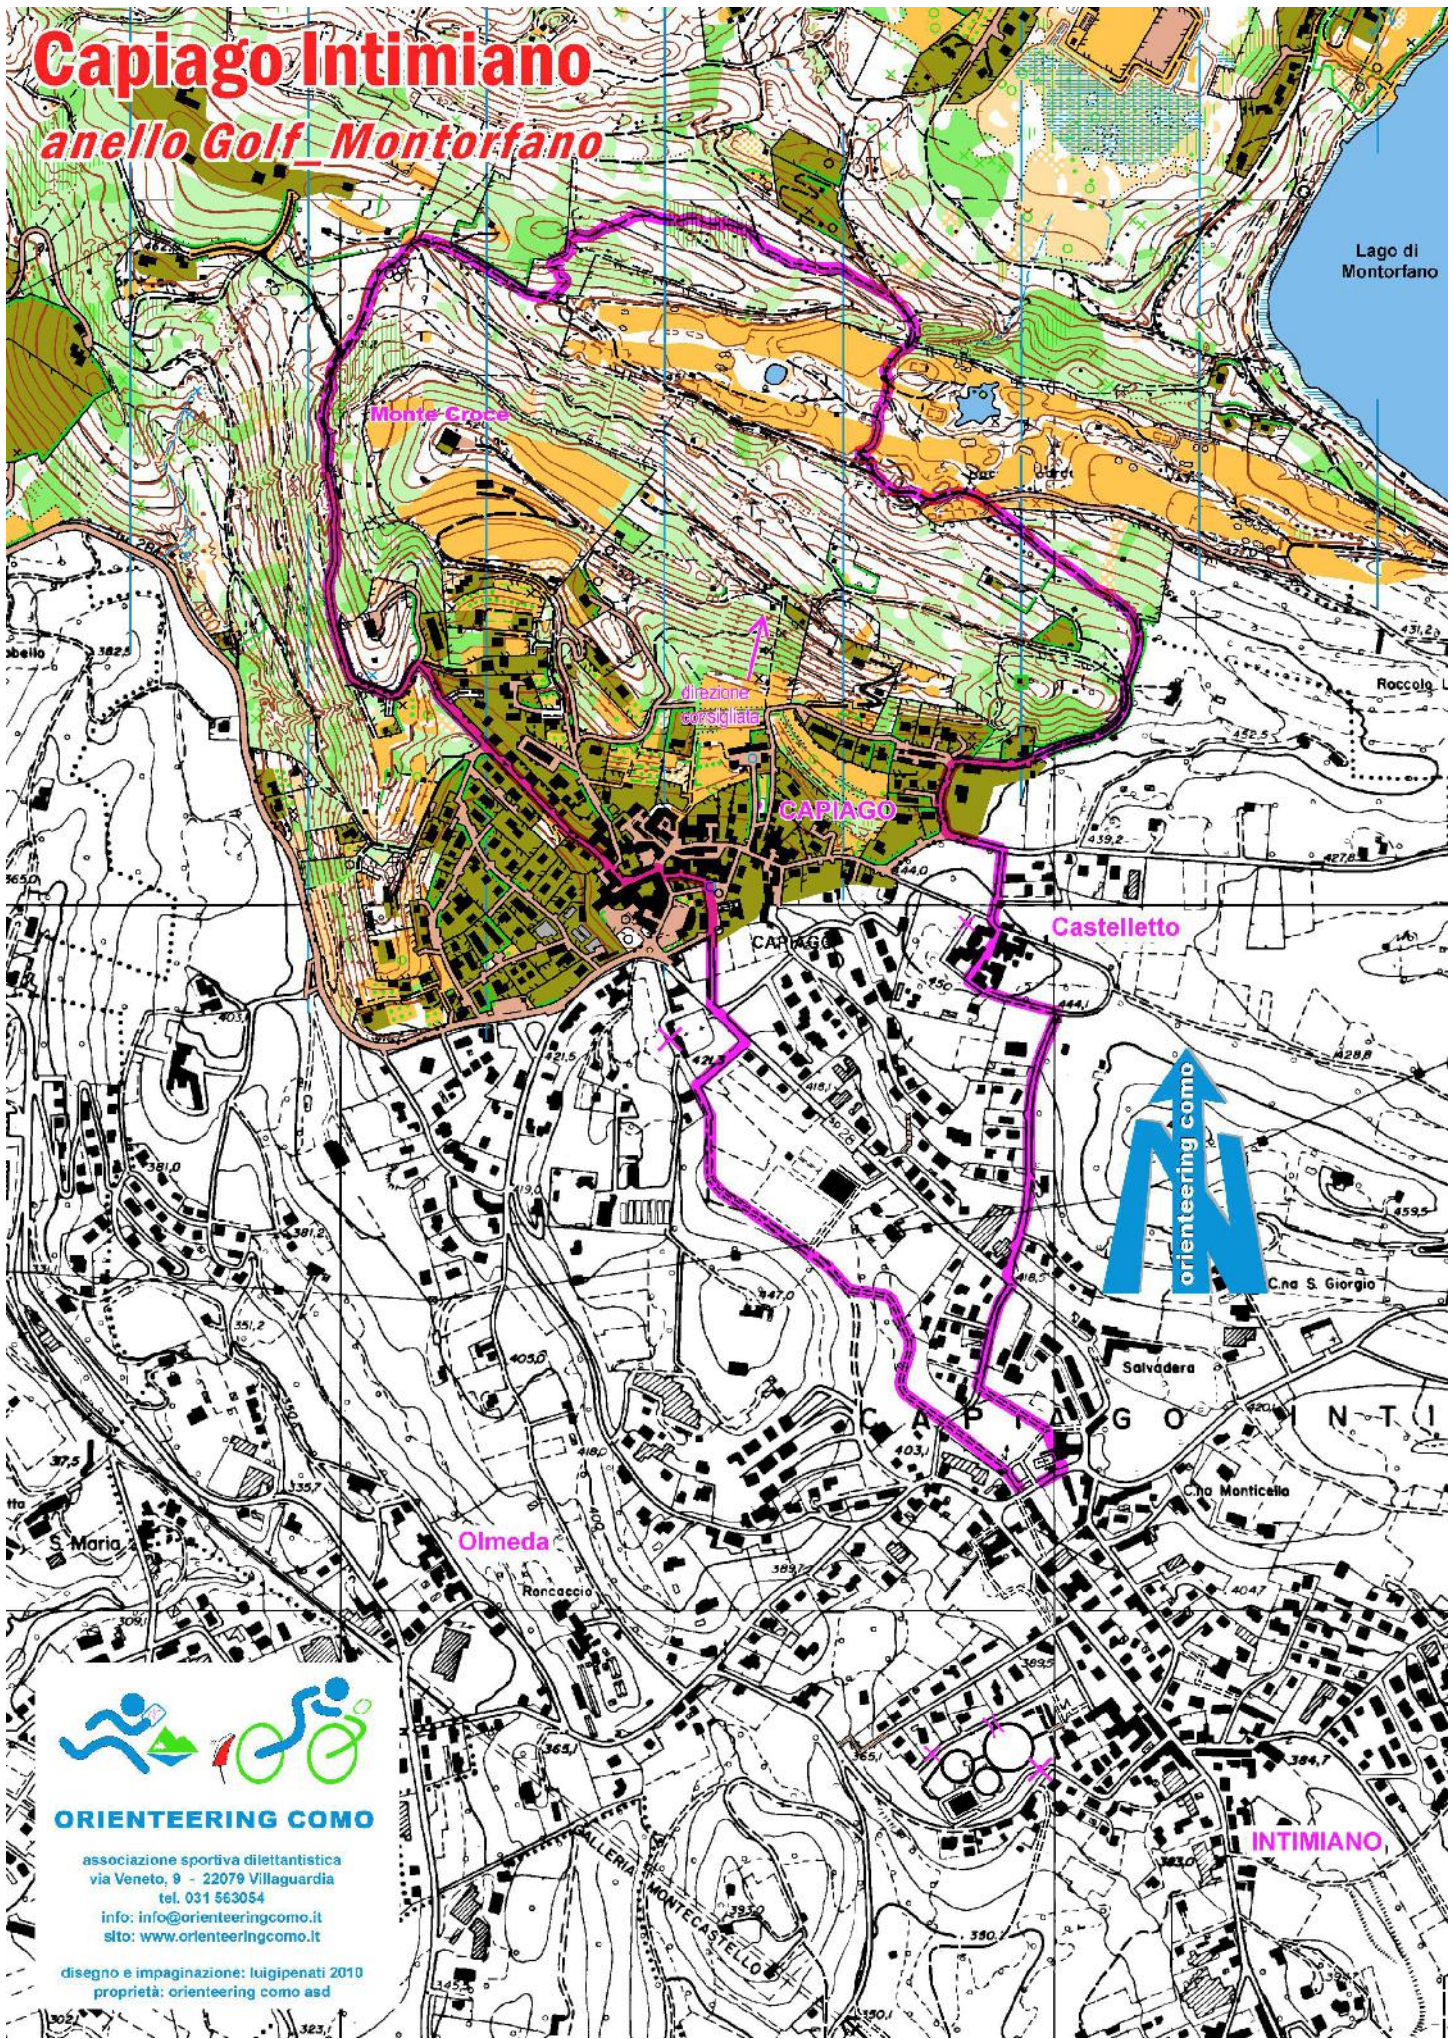

Capiago Intimiano

anello Golf_Montorfano

Lago di Montorfano

Monte Croce

direzione consigliata

CAP I A G O

Castelletto

orienteeing como

Olmeda

INTIMIANO

ORIENTEEING COMO

associazione sportiva dilettantistica
via Veneto, 9 - 22079 Villaguardia
tel. 031 563054
info: info@orienteeingcomo.it
sito: www.orienteeingcomo.it

disegno e impaginazione: luigipenati 2010
proprietà: orienteeing como asd